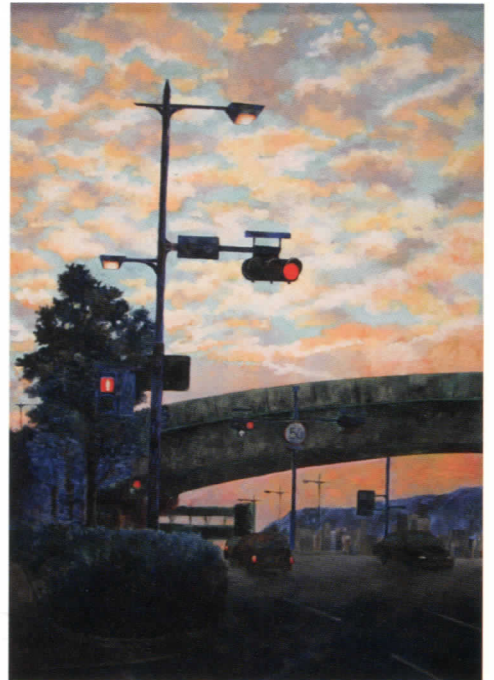

明泉 景子 帰り路 F100

岡本 美智子 雲の海と灯り P100

崎藪 和枝 赤松 F100

正徳 マユミ 南国 F120

峠井 萌 柿の木 F100

中津 梨紗 夕映え F100

益本 真理子 薔薇 F100

中野 彰子 公園 F100

中野 めぐみ 潮風 F100

前田 瞳 暖 F100

中原 彩 田舎の坂道 F100

三村 雅子 はりつける日 F100

上田 愛子 <専攻科> 無題 F100

桐本 真理子 <専攻科> Bactrian Camel P100

平野 しほり <専攻科> 角に棲む悪魔 F100

寺山 優子 夜想 P100