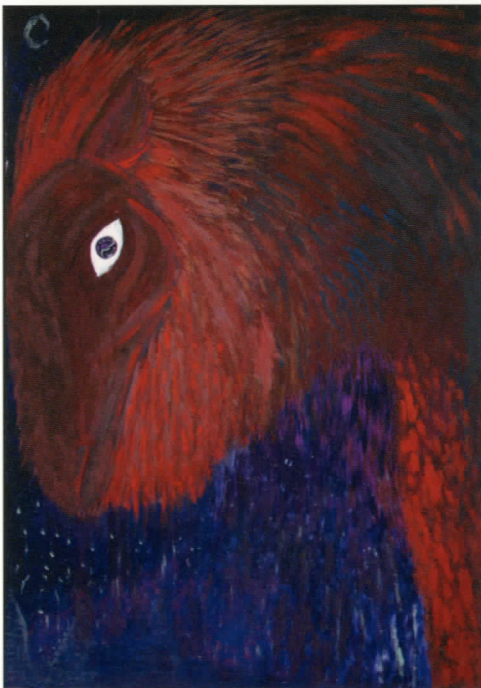

明泉 景子 帰り路 F100

岡本 美智子 雲の海と灯り P100

崎藪 和枝 赤松 F100

正徳 マユミ 南国 F120

峠井 萌 柿の木 F100

中津 梨紗 夕映え F100

益本 真理子 薔薇 F100

中野 彰子 公園 F100

中野 めぐみ 潮風 F100

前田 瞳 暖 F100

中原 彩 田舎の坂道 F100

三村 雅子 はりつける日 F100

上田 愛子 <専攻科> 無題 F100

桐本 真理子 <専攻科> Bactrian Camel P100

平野 しほり <専攻科> 角に棲む悪魔 F100

寺山 優子 夜想 P100