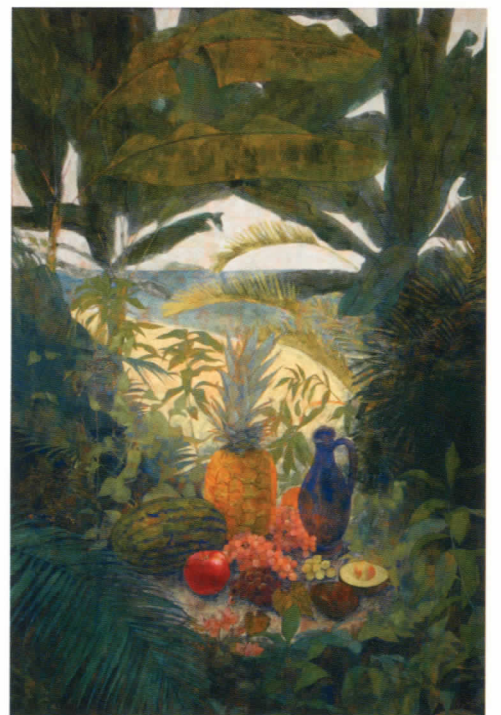

明泉 景子 帰り路 F100

岡本 美智子 雲の海と灯り P100

崎藪 和枝 赤松 F100

正徳 マユミ 南国 F120

峠井 萌 柿の木 F100

中津 梨紗 夕映え F100

益本 真理子 薔薇 F100

中野 彰子 公園 F100

中野 めぐみ 潮風 F100

前田 瞳 暖 F100

中原 彩 田舎の坂道 F100

三村 雅子 はりつける日 F100

上田 愛子 <専攻科> 無題 F100

桐本 真理子 <専攻科> Bactrian Camel P100

平野 しほり <専攻科> 角に棲む悪魔 F100

寺山 優子 夜想 P100