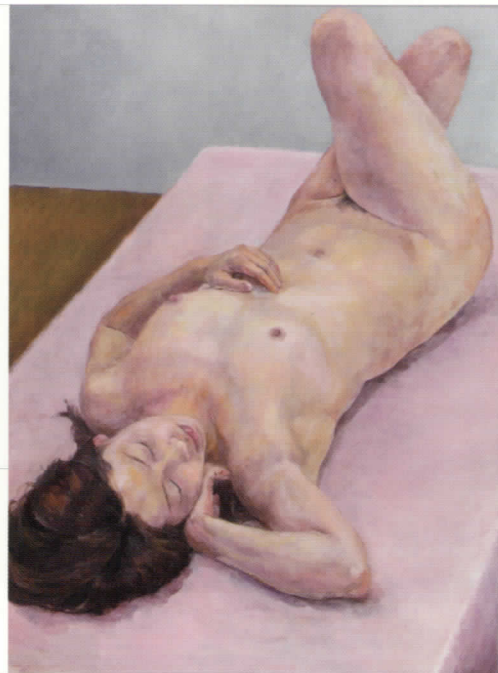

Painting

東 教子 裸婦 F80

東 教子 静物 F50

大下 侑子 夢 F50

大下 侑子 現 F50

尾尻 あやか 扉の向こう側 F100

尾尻 あやか WORLD F50

川上文 collage F50

川上文 サイボウ F50

佐々木 真奈 紅葉 F50

佐々木 真奈 眠る F80

角 幸代 ふよう F50

角 幸代 無題 F50

富山 優一 無題 F50

富山 優一 んおれめか F50

田頭 恵美 水面 F100