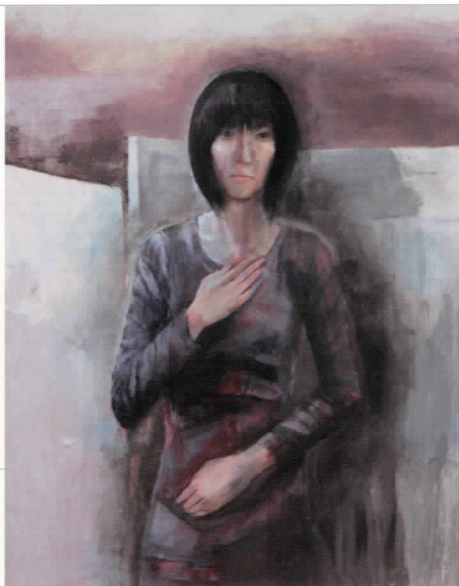

Painting

東 教子 裸婦 F80

東 教子 静物 F50

大下 侑子 夢 F50

大下 侑子 現 F50

尾尻 あやか 扉の向こう側 F100

尾尻 あやか WORLD F50

川上文 collage F50

川上文 サイボウ F50

佐々木 真奈 紅葉 F50

佐々木 真奈 眠る F80

角 幸代 ふよう F50

角 幸代 無題 F50

富山 優一 無題 F50

富山 優一 んおれめか F50

田頭 恵美 水面 F100