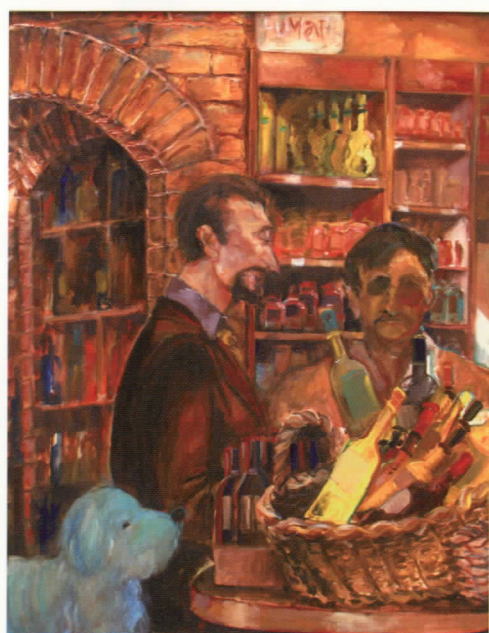

莊原 聡子 牛夢 F100

莊原 聡子 配膳夫 F50

莊原 聡子 正午の酒屋 F80

高原 由奈 裸婦 F50

岡村 彩美 横たわる F50

岡村 彩美 ひとつい F100

大段 香奈 光 F100

大段 香奈 眼 M50