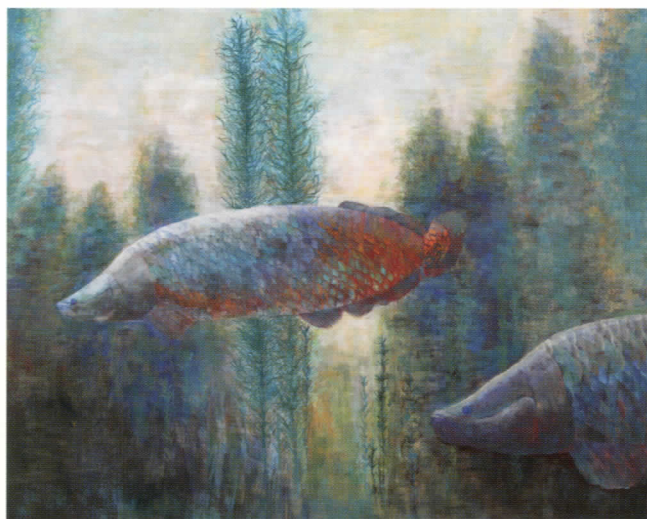

日本画  
Japanese Painting

大下 遥 イメージ F50

大下 遥 自由に F15

大下 遥 華 F50

土井 優李 夕景 F30

坂本 美和 雑踏の中 F50

坂本 美和 スーパーシャン F30

坂本 美和 じぶん F15

寺西 佐恵佳 私 F15

寺西 佐恵佳 樹 F50

寺西 佐恵佳 想 F30

佐々木 直美 静寂 F50

佐々木 直美 ci vediamo! F50

山本 芽以 image F15

山本 芽以 夕暮れ P50

山本 芽以 あきくさのはな F30