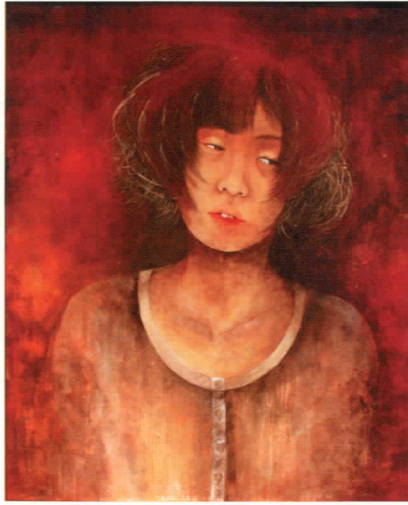

日本画  
Japanese Painting

大下 遥 イメージ F50

大下 遥 自由に F15

大下 遥 華 F50

土井 優李 夕景 F30

坂本 美和 雑踏の中 F50

坂本 美和 スーパーシャン F30

坂本 美和 じぶん F15

寺西 佐恵佳 私 F15

寺西 佐恵佳 樹 F50

寺西 佐恵佳 想 F30

佐々木 直美 静寂 F50

佐々木 直美 ci vediamo! F50

山本 芽以 image F15

山本 芽以 夕暮れ P50

山本 芽以 あきくさのはな F30