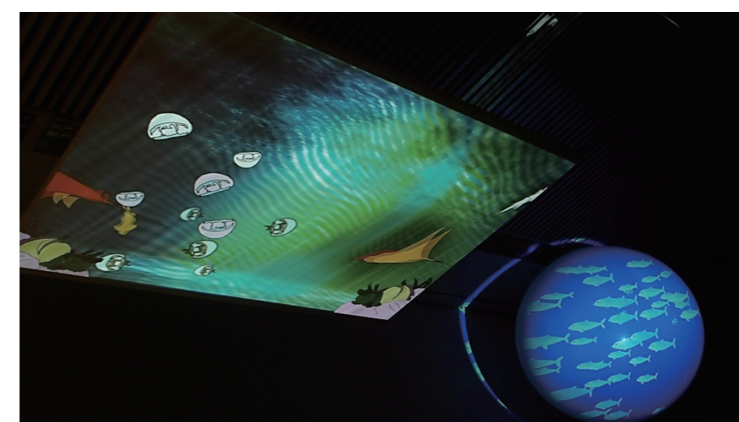

6分40秒

記憶と思い出の狭間で揺れる少女の落し物  
 ヒトはいつも何かを探す旅をしている

俺達の戦いはまだまだ続く 森田 仁美  
2分20秒

個性豊かな仲間たちと共に闘技場の謎を解き明かせ！  
新作RPGのプロモーション映像。

High jinks 米田 実愛  
1分30秒

事の発端は一つの帽子だった……  
ハートフルギャグコメディ、ここに開幕(予定)！

就活千社観音像 松葉 千織【専攻科】

左 1245×770mm きやらみらー  
左 1800×5100mm アクリル 防火シート  
右上 3580×5100mm アクリル 防火シート  
協力 株式会社システムフレンド/きやらみらー

会場風景

海中さんぼ バルーン  
共同制作 (笠井 美里 中村 美月 橋本 明日菜 久光 紗代 森田 仁美)  
2分15秒 直径1800mm  
海中さんぼ ウィンドウ  
共同制作 (亀岡 千明 津々野 瑛帆 米田 実愛)  
30秒 2273×1620mm

このQRコードからの  
リンクで、動画をご覧  
いただけます。

<http://www.hijiyama-u.ac.jp/users/bjtu1/animation2016.html>