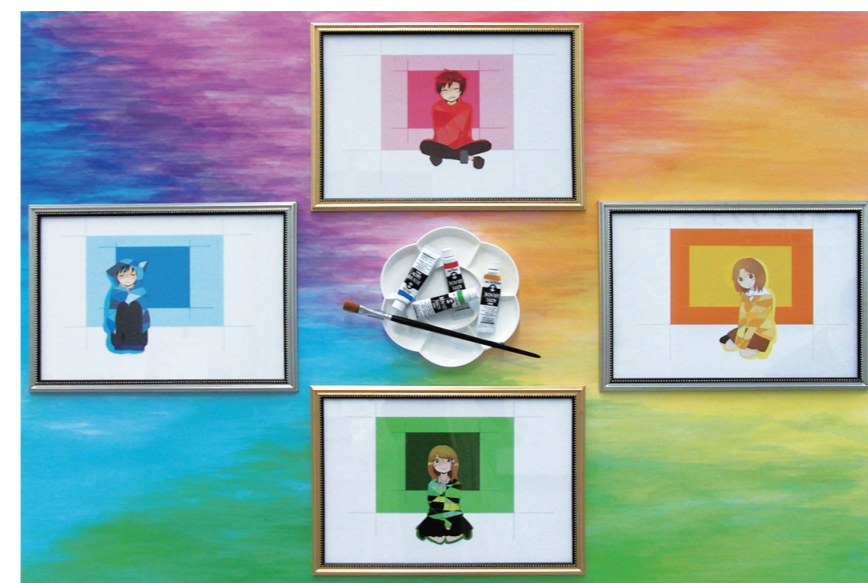

女子高生は異常。 東 成美 A4 マンガ (16P)

ご当地百鬼夜行 150×160mm キャラクターデザイン

創作キャラクター設定画集 岩藤 朱音 A4 イラスト (50P)

展示風景

I LOVE ワンコ~ワンコ擬人化計画~ 上田 歩美 B5 キャラクターデザイン (22P)

へんじんぶ! 熱田 珠季 B5 マンガ (12P)

あの日、——…夏の日。 上田 奈穂 A4 マンガ (32P)

影の教団 -official fanbook- 加治 慈海 ゲーム (メディアミックス)

サムライバド 桑山 優里 新書版 アニメガイドブック (58P)

妖怪絵巻 栗栖 優愛 260×1800mm キャラクターデザイン

展示風景

恒常、僕らは。 笹川 芙美 B5 マンガ (12P)

リスタートメモリー 末田 遥香 A4 マンガ (28P)

すれ違いの春 谷口 菜月 B5 マンガ (24P)

パレット 中野 菜緒 A4 イラスト

色と日常。 B5 マンガ (36P)

Loberia 奥村 和香【専攻科】 B5 マンガ (23P)

イラスト 1000×3500mm / 等身大キャラクター 1600×1800mm

はんにゃ面で行く 正木 千里 A5 マンガ (10P)

Memory 濱下 絵麗奈【専攻科】 A4 イラスト (20P)

ゼム 三保 香菜子 A4 マンガ (32P)

アトミス 1000mm フィギュア

会場風景